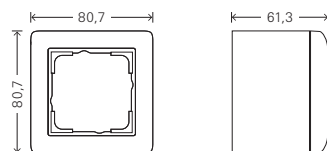

### Afmetingen in mm

Afdekraam 1-voudig:	B 80,7	H 80,7	D 11,4
Afdekraam 1,5-voudig:	B 80,7	H 121,2	D 11,4
Afdekraam 2-voudig:	B 80,7	H 151,8	D 11,4
Afdekraam 3-voudig:	B 80,7	H 223,3	D 11,4
Afdekraam 4-voudig:	B 80,7	H 294,6	D 11,4
Afdekraam 5-voudig:	B 80,7	H 365,9	D 11,4

### Gira Standard 55 opbouw, afmetingen in mm

Afdekraam 1-voudig: B 80,7 H 80,7 D 61,3

Hoekradius: R 4 (ca.)