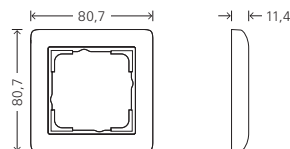

### Afmetingen in mm

Afdekraam 1-voudig:	B 80,7	H 80,7	D 11,4
Afdekraam 1,5-voudig:	B 80,7	H 121,2	D 11,4
Afdekraam 2-voudig:	B 80,7	H 151,8	D 11,4
Afdekraam 3-voudig:	B 80,7	H 223,3	D 11,4
Afdekraam 4-voudig:	B 80,7	H 294,6	D 11,4
Afdekraam 5-voudig:	B 80,7	H 365,9	D 11,4

### Gira Standard 55 opbouw, afmetingen in mm

Afdekraam 1-voudig: B 80,7 H 80,7 D 61,3

Hoekradius: R 4 (ca.)